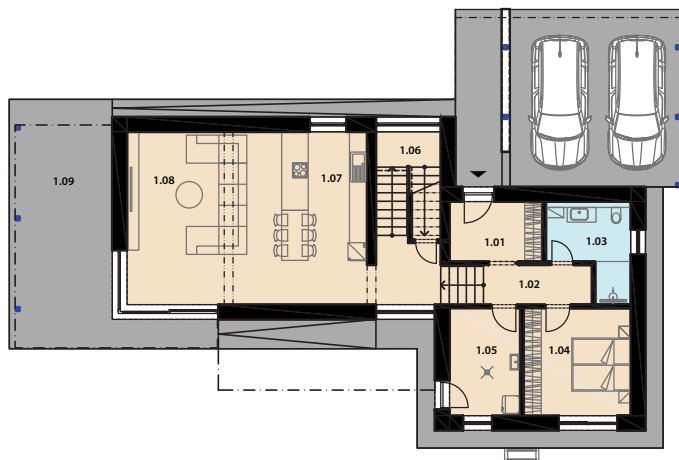

VZOROVÉ DOMY

Veľkometrážny dom B

Na predaj ponúkame moderný 4-izbový rodinný dom s úžitkovou plochou 147,88 m², ktorý spája štýlový dizajn s praktickým využitím priestoru. Dom je dokončený vo vysokom štandarde, pripravený na nasťahovanie, a ponúka ideálne podmienky pre pohodlný rodinný život.

Dispozičné riešenie zahŕňa veľkú obývaciu miestnosť prepojenú s kuchyňou, tri samostatné izby a kúpeľne s WC, ktoré sú umiestnené na prvom aj druhom podlaží, čím zabezpečujú maximálne pohodlie. Kvalitné materiály, starostlivé spracovanie a detaily interiéru vytvárajú príjemnú atmosféru, ktorú si zamilujete.