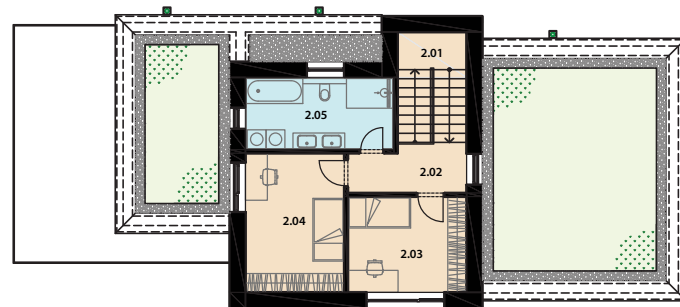

VZOROVÉ DOMY

Veľkometrážny dom A

Na predaj ponúkame moderný 4-izbový rodinný dom s úžitkovou plochou 149,46 m², ktorý spája štýlový dizajn s praktickým využitím priestoru. Dom je dokončený vo vysokom štandarde, pripravený na nasťahovanie, a ponúka ideálne podmienky pre pohodlný rodinný život.

Dispozičné riešenie zahŕňa veľkú obývaciu miestnosť prepojenú s kuchyňou, tri samostatné izby a kúpeľne s WC, ktoré sú umiestnené na prvom aj druhom podlaží, čím zabezpečujú maximálne pohodlie. Kvalitné materiály, starostlivé spracovanie a detaily interiéru vytvárajú príjemnú atmosféru, ktorú si zamilujete.