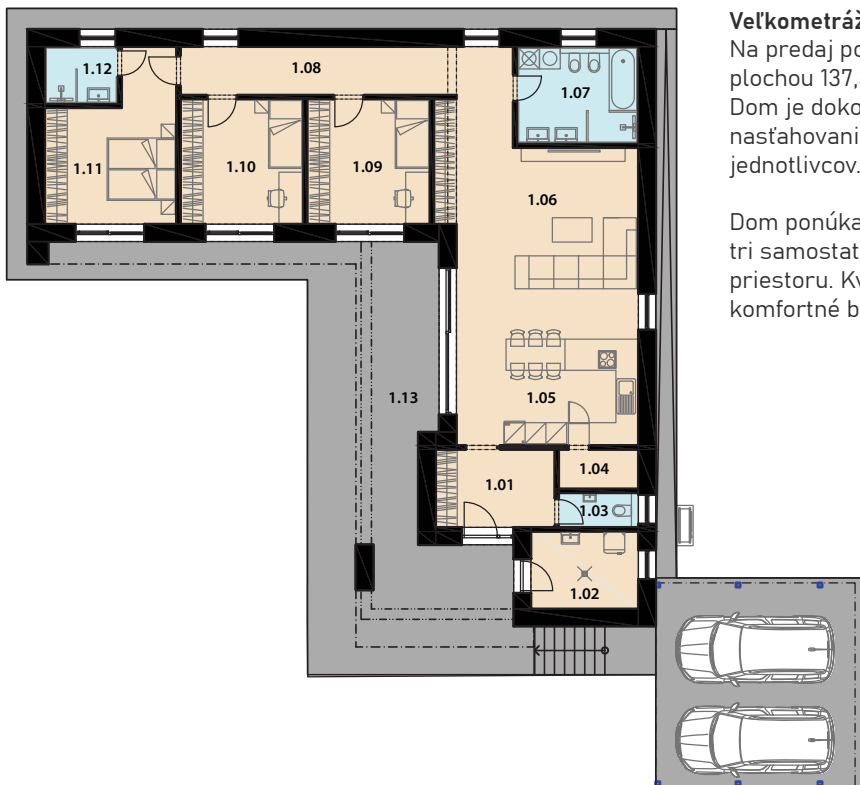

VZOROVÉ DOMY

Veľkometrážny dom typ D

Na predaj ponúkame moderný 4-izbový rodinný dom s úžitkovou plochou 137,35 m², ktorý je navrhnutý pre pohodlné a štýlové bývanie. Dom je dokončený vo vysokom štandarde a pripravený na nasťahovanie, vďaka čomu je ideálnou voľbou pre rodiny aj jednotlivcov.

Dom ponúka priestranú obývaciu miestnosť prepojenú s kuchyňou, tri samostatné izby, kúpeľňu, samostatné WC a dostatok úložného priestoru. Kvalitné materiály a moderné detaily interiéru zaručujú komfortné bývanie, ktoré si okamžite obľúbite.