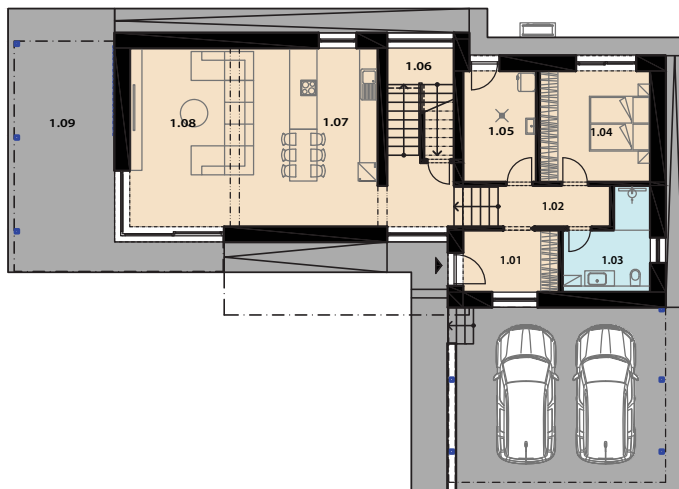

VZOROVÉ DOMY

Veľkometrážny dom A

Na predaj ponúkame moderný 4-izbový rodinný dom s úžitkovou plochou 149,46 m², ktorý spája štýlový dizajn s praktickým využitím priestoru. Dom je dokončený vo vysokom štandarde, pripravený na nasťahovanie, a ponúka ideálne podmienky pre pohodlný rodinný život.

Dispozičné riešenie zahŕňa veľkú obývaciu miestnosť prepojenú s kuchyňou, tri samostatné izby a kúpeľne s WC, ktoré sú umiestnené na prvom aj druhom podlaží, čím zabezpečujú maximálne pohodlie. Kvalitné materiály, starostlivé spracovanie a detaily interiéru vytvárajú príjemnú atmosféru, ktorú si zamilujete.