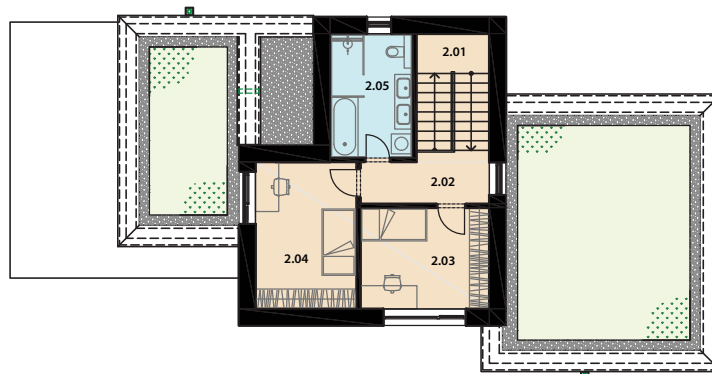

VZOROVÉ DOMY

Veľkometrážny dom B

Na predaj ponúkame moderný 4-izbový rodinný dom s úžitkovou plochou 147,88 m², ktorý spája štýlový dizajn s praktickým využitím priestoru. Dom je dokončený vo vysokom štandarde, pripravený na nasťahovanie, a ponúka ideálne podmienky pre pohodlný rodinný život.

Dispozičné riešenie zahŕňa veľkú obývaciu miestnosť prepojenú s kuchyňou, tri samostatné izby a kúpeľne s WC, ktoré sú umiestnené na prvom aj druhom podlaží, čím zabezpečujú maximálne pohodlie. Kvalitné materiály, starostlivé spracovanie a detaily interiéru vytvárajú príjemnú atmosféru, ktorú si zamilujete.