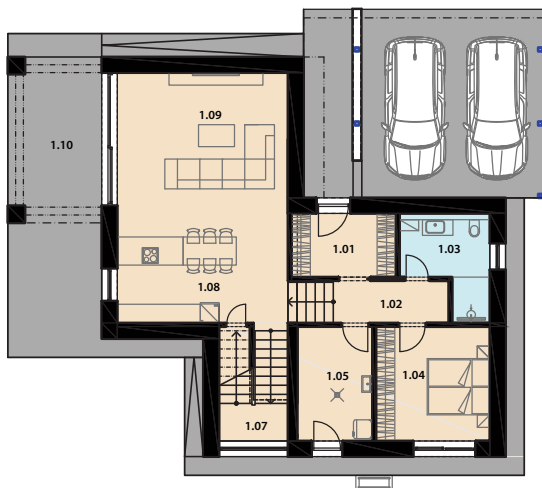

Veľkometrážny dom C

Na predaj ponúkame moderný 4-izbový rodinný dom s úžitkovou plochou 143,18 m², ktorý spája štýlový dizajn s praktickým využitím priestoru. Dom je dokončený vo vysokom štandarde, pripravený na nasťahovanie, a ponúka ideálne podmienky pre pohodlný rodinný život.

Dispozičné riešenie zahŕňa veľkú obývaciu miestnosť prepojenú s kuchyňou, tri samostatné izby a kúpeľne s WC, ktoré sú umiestnené na prvom aj druhom podlaží, čím zabezpečujú maximálne pohodlie. Kvalitné materiály, starostlivé spracovanie a detaily interiéru vytvárajú príjemnú atmosféru, ktorú si zamilujete.