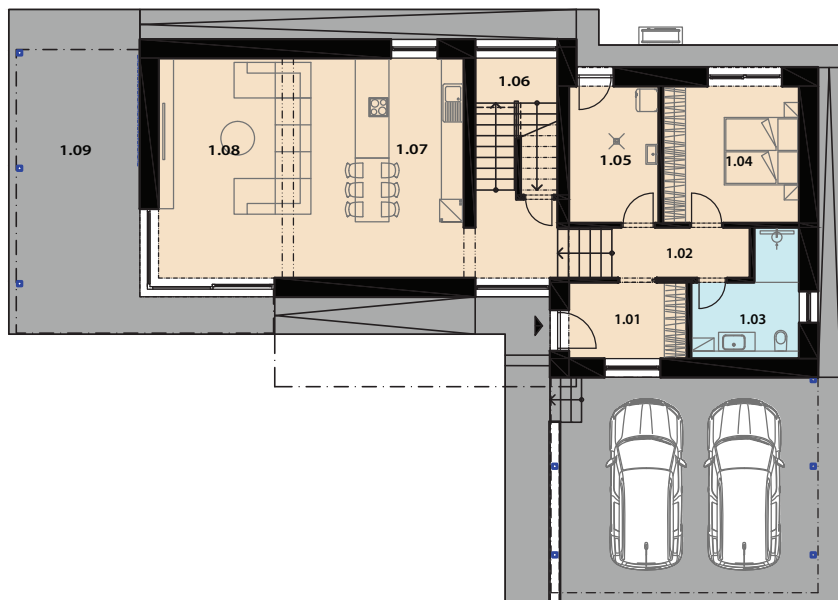

1NP

LEGENDA MIESTNOSTI

ČÍSLO MIESTN.	NÁZOV MIESTNOSTI	PLOCHA [m ²]
1.01	Zádvie	6.40
1.02	Chodba	12.23
1.03	Kúpeľňa s WC	7.62
1.04	Spálňa	13.29
1.05	Technická miestnosť	8.77
1.06	Sklad	3.60
1.07	Kuchyňa s jedálňou	17.02
1.08	Obyvacia izba	30.82
1.09	Terasa	30.75
2.01	Schodisko	7.74
2.02	Chodba	5.57
2.03	Izba	11.54
2.04	Izba	13.97
2.05	Kúpeľňa s WC	10.89

2NP